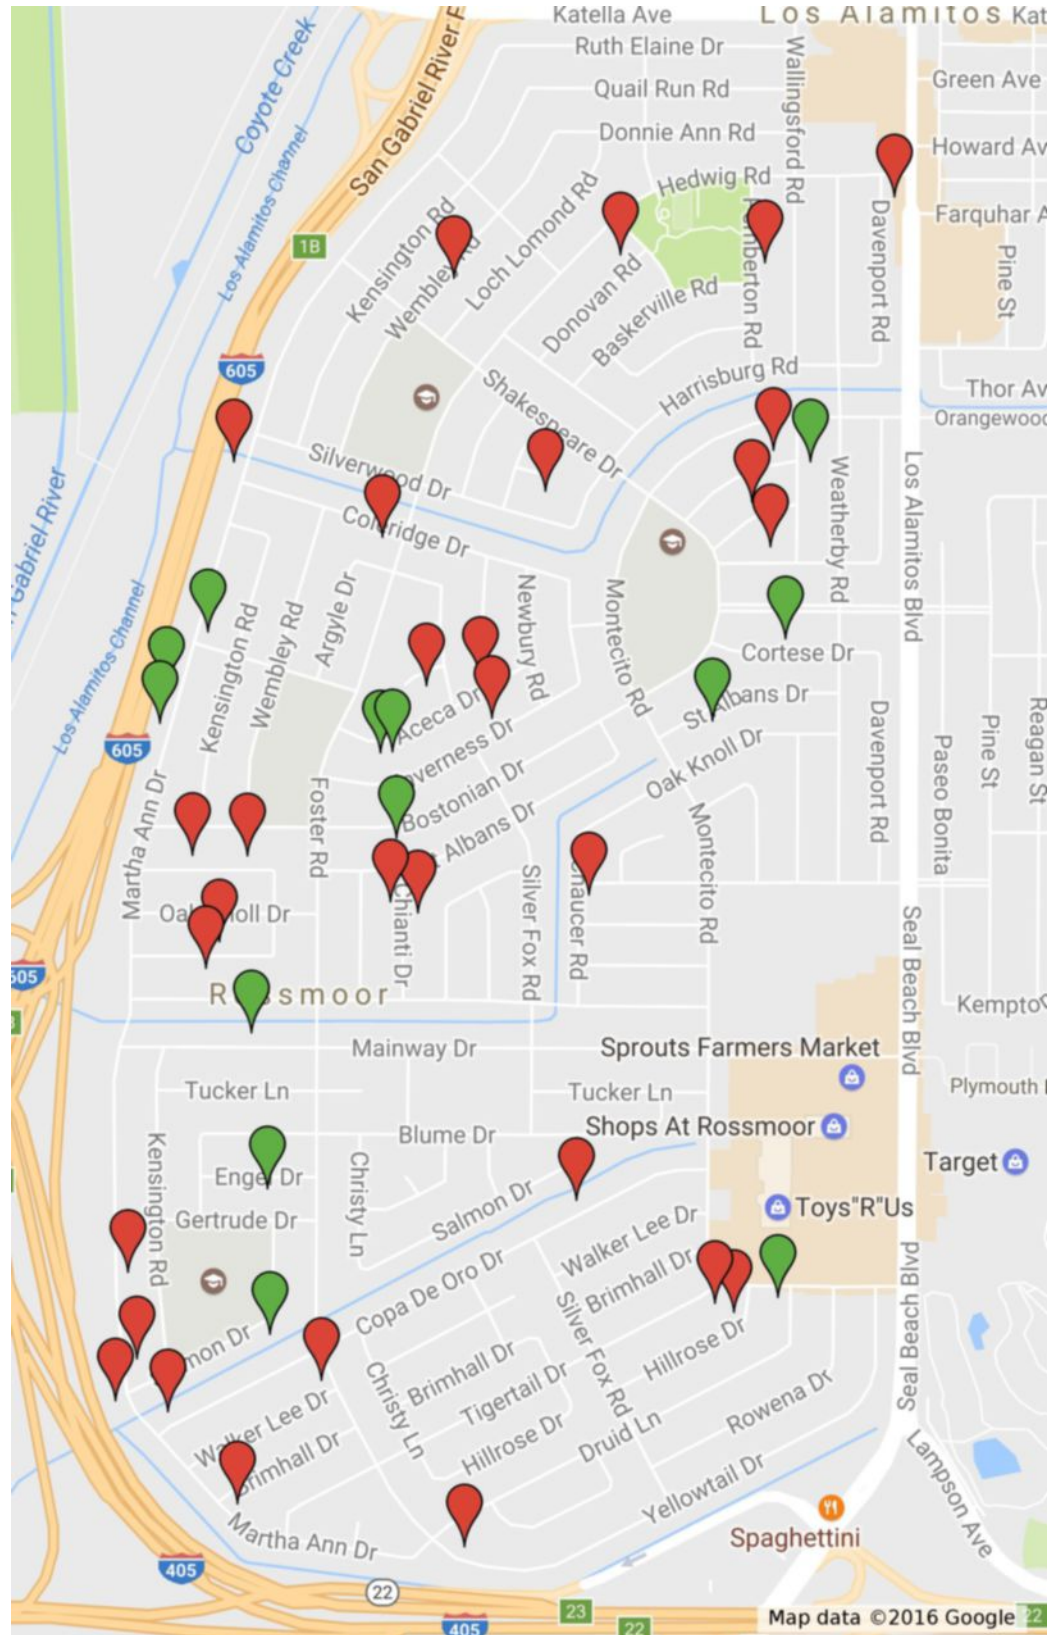

# 2016 Rossmoor Christmas Hot Spots Map

## RHA Christmas Lights Celebration Winners

- 📍 3371 Druid Ln
- 📍 3331 Hillrose Dr
- 📍 3282 Tigertail Dr
- 📍 3121 Copa De Oro Dr
- 📍 2951 Yellowtail Dr
- 📍 2682 Brimhall Dr
- 📍 12651 Foster Rd
- 📍 2631 Copa De Oro Dr
- 📍 2762 Salmon Dr
- 📍 12681 Martha Ann Dr
- 📍 12652 Martha Ann Dr
- 📍 12552 Martha Ann Dr
- 📍 2762 Engel Dr
- 📍 2751 Mainway Dr
- 📍 12112 Chianti Dr
- 📍 12101 Chianti Dr
- 📍 3152 Bradbury Rd
- 📍 2932 Bostonian Dr
- 📍 2892 Aceca Dr
- 📍 2902 Aceca Dr
- 📍 2942 Edgeley Pl
- 📍 11811 Norgrove Ln
- 📍 3051 Inverness Dr
- 📍 3262 St Albans Dr
- 📍 3341 Cortese Dr
- 📍 3331 Huntley Dr
- 📍 3321 Wimbleton Dr
- 📍 3341 Kenilworth Dr
- 📍 11552 Wallingsford Rd
- 📍 11232 Davenport Rd
- 📍 11302 Pemberton Rd
- 📍 11325 Donovan Rd
- 📍 11352 Wembley Rd
- 📍 3072 Burney Pl

These are the homes worth checking out for Christmas Lights in Rossmoor. Green indicates a Recognition Award winner this year. Several addresses are listed on page 2 as well. Merry Christmas!

-  2862 Coleridge Dr
  -  11541 Martha Ann Dr
  -  2631 Piedmont Ave
  -  11831 Martha Ann Dr
  -  11871 Martha Ann Dr
  -  2681 St Albans Dr
  -  2751 St Albans Dr
  -  2711 Woodstock Rd
  -  2702 Woodstock Rd
-