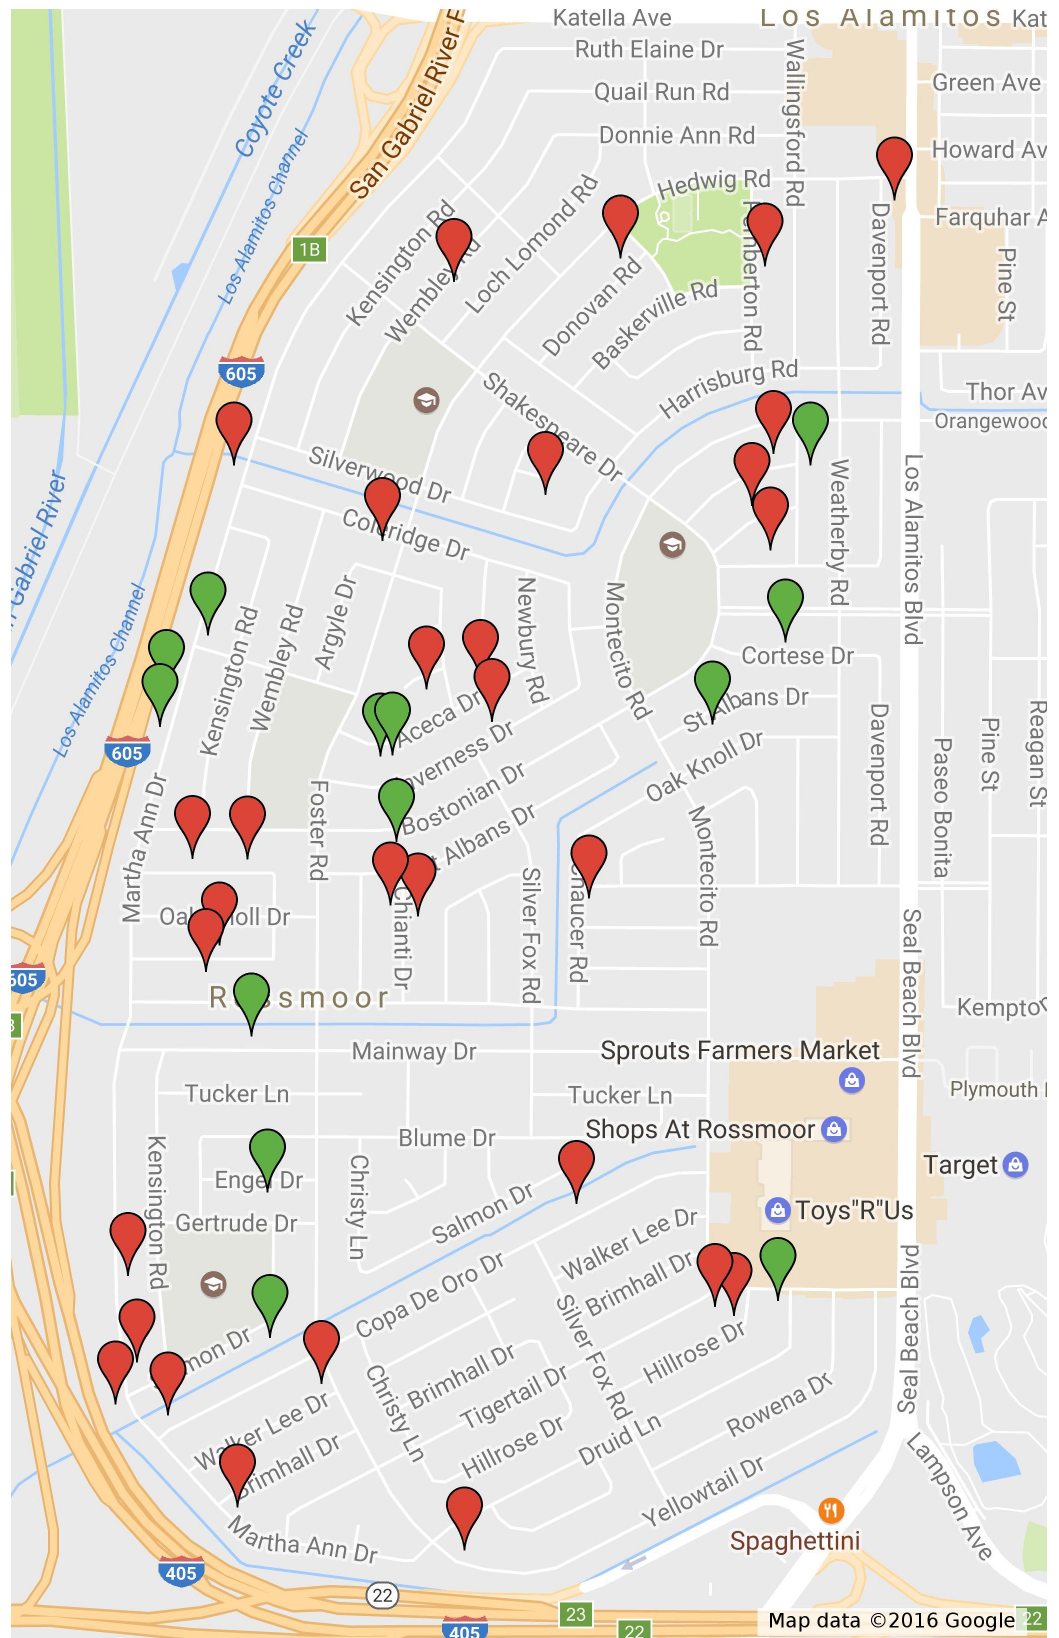

2016 Rossmoor Christmas Hot Spots Map

RHA Christmas Lights Celebration Winners

- 📍 3371 Druid Ln
- 📍 3331 Hillrose Dr
- 📍 3282 Tigertail Dr
- 📍 3121 Copa De Oro Dr
- 📍 2951 Yellowtail Dr
- 📍 2682 Brimhall Dr
- 📍 12651 Foster Rd
- 📍 2631 Copa De Oro Dr
- 📍 2762 Salmon Dr
- 📍 12681 Martha Ann Dr
- 📍 12652 Martha Ann Dr
- 📍 12552 Martha Ann Dr
- 📍 2762 Engel Dr
- 📍 2751 Mainway Dr
- 📍 12112 Chianti Dr
- 📍 12101 Chianti Dr
- 📍 3152 Bradbury Rd
- 📍 2932 Bostonian Dr
- 📍 2892 Aceca Dr
- 📍 2902 Aceca Dr
- 📍 2942 Edgeley Pl
- 📍 11811 Norgrove Ln
- 📍 3051 Inverness Dr
- 📍 3262 St Albans Dr
- 📍 3341 Cortese Dr
- 📍 3331 Huntley Dr
- 📍 3321 Wimbleton Dr
- 📍 3341 Kenilworth Dr
- 📍 11552 Wallingsford Rd
- 📍 11232 Davenport Rd
- 📍 11302 Pemberton Rd
- 📍 11325 Donovan Rd
- 📍 11352 Wembley Rd
- 📍 3072 Burney Pl

These are the homes worth checking out for Christmas Lights in Rossmoor. Green indicates a Recognition Award winner this year. Several addresses are listed on page 2 as well. Merry Christmas!

-  2862 Coleridge Dr
 -  11541 Martha Ann Dr
 -  2631 Piedmont Ave
 -  11831 Martha Ann Dr
 -  11871 Martha Ann Dr
 -  2681 St Albans Dr
 -  2751 St Albans Dr
 -  2711 Woodstock Rd
 -  2702 Woodstock Rd
-