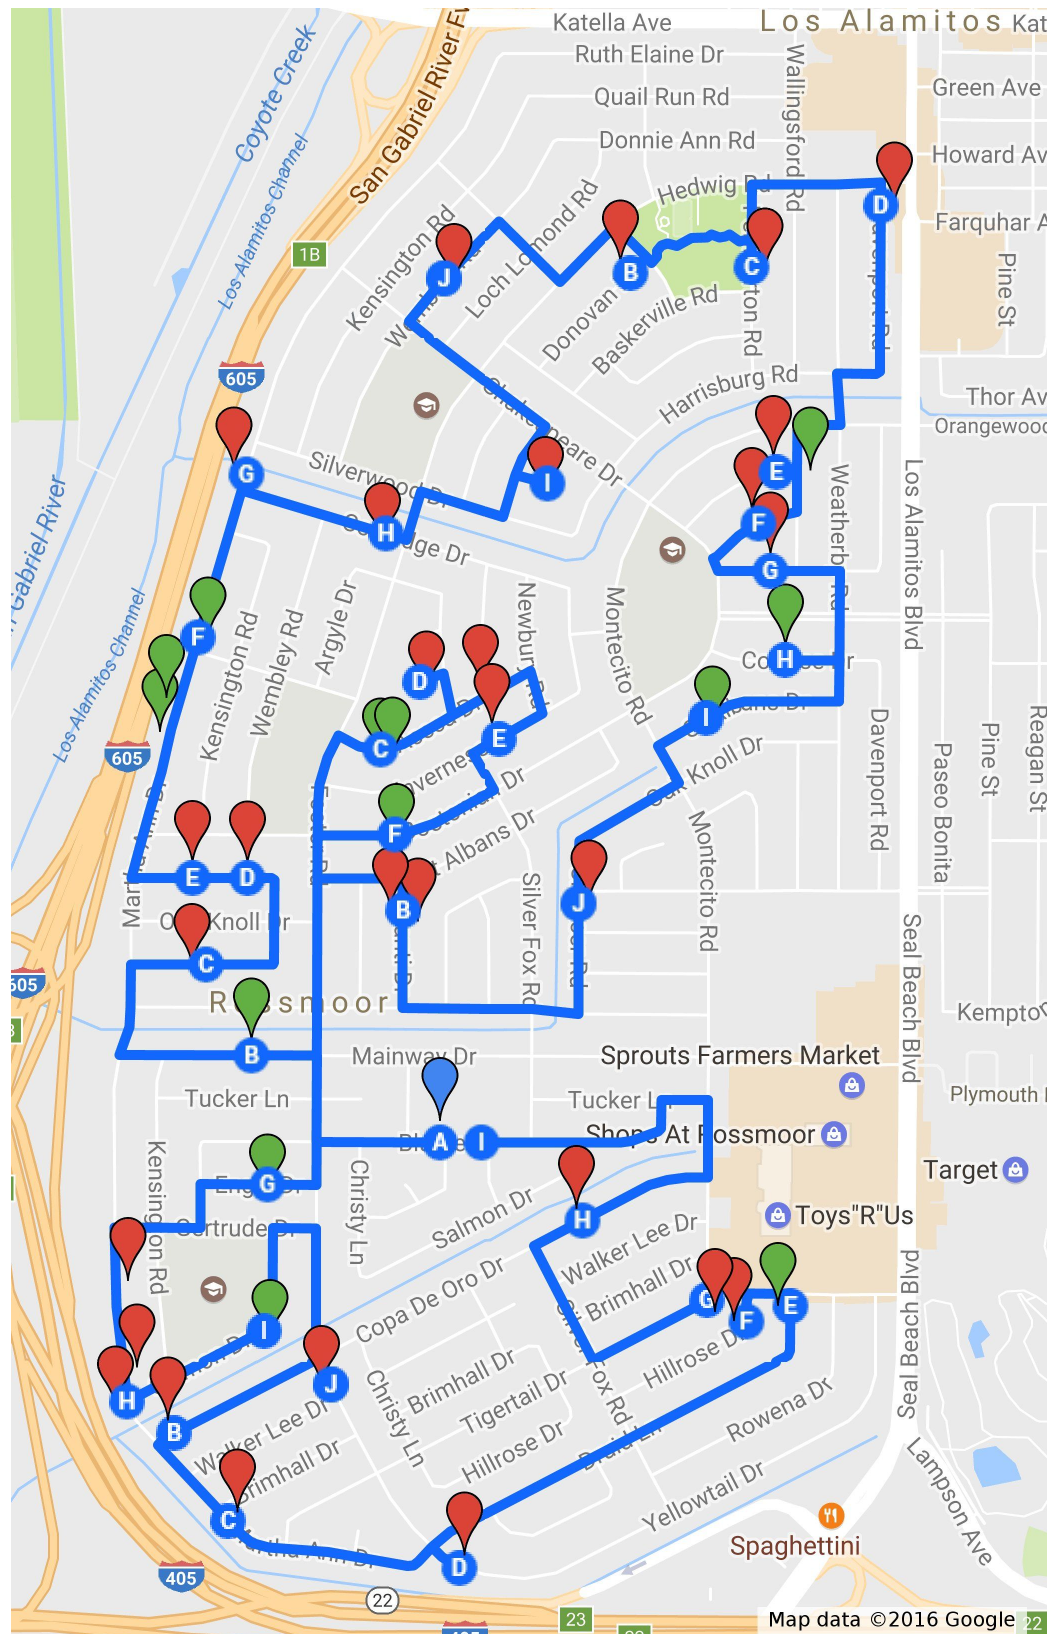

Bike Route 2016 Rossmoor Christmas Hot Spots Map

RHA Christmas Lights Celebration Winners

-  Rush Park - starting point
-  2751 Mainway Dr
-  Woodstock Road
-  2751 St Albans Dr
-  2681 St Albans Dr
-  11871 Martha Ann Dr
-  11831 Martha Ann Dr
-  2631 Piedmont Ave
-  11541 Martha Ann Dr
-  2862 Coleridge Dr
-  3072 Burney Pl
-  11352 Wembley Rd
-  11325 Donovan Rd
-  11302 Pemberton Rd
-  11232 Davenport Rd
-  3341 Kenilworth Dr
-  11552 Wallingsford Rd
-  3321 Wimbleton Dr
-  3331 Huntley Dr
-  3341 Cortese Dr
-  3262 St Albans Dr
-  3152 Bradbury Rd
-  12112 Chianti Dr
-  12101 Chianti Dr
-  2892 Aceca Dr
-  2902 Aceca Dr
-  2942 Edgeley Pl
-  11811 Norgrove Ln
-  3051 Inverness Dr
-  2932 Bostonian Dr
-  2762 Engel Dr
-  12552 Martha Ann Dr

Meet at parking lot of Rush Park by 6:00 pm on Sunday, Dec. 18.
 Print out this map and bring it with you

-  12652 Martha Ann Dr
 -  12681 Martha Ann Dr
 -  2762 Salmon Dr
 -  12651 Foster Rd
 -  2631 Copa De Oro Dr
 -  2682 Brimhall Dr
 -  2951 Yellowtail Dr
 -  3371 Druid Ln
 -  3331 Hillrose Dr
 -  3282 Tigertail Dr
 -  3121 Copa De Oro Dr
-

Directions from Rush Park -
starting point to 11352 Wembley
Rd

-  Rush Park - starting point
 -  2751 Mainway Dr
 -  2702 Woodstock Rd
 -  2751 St Albans Dr
 -  2681 St Albans Dr
 -  2631 Piedmont Ave
 -  11541 Martha Ann Dr
 -  2862 Coleridge Dr
 -  3072 Burney Pl
 -  11352 Wembley Rd
-

Directions from 11352 Wembley
Rd to 3152 Bradbury Rd

-  11352 Wembley Rd
 -  11325 Donovan Rd
 -  11302 Pemberton Rd
 -  11232 Davenport Rd
 -  3341 Kenilworth Dr
 -  3321 Wimbledon Dr
 -  3331 Huntley Dr
 -  3341 Cortese Dr
 -  3262 St Albans Dr
 -  3152 Bradbury Rd
-