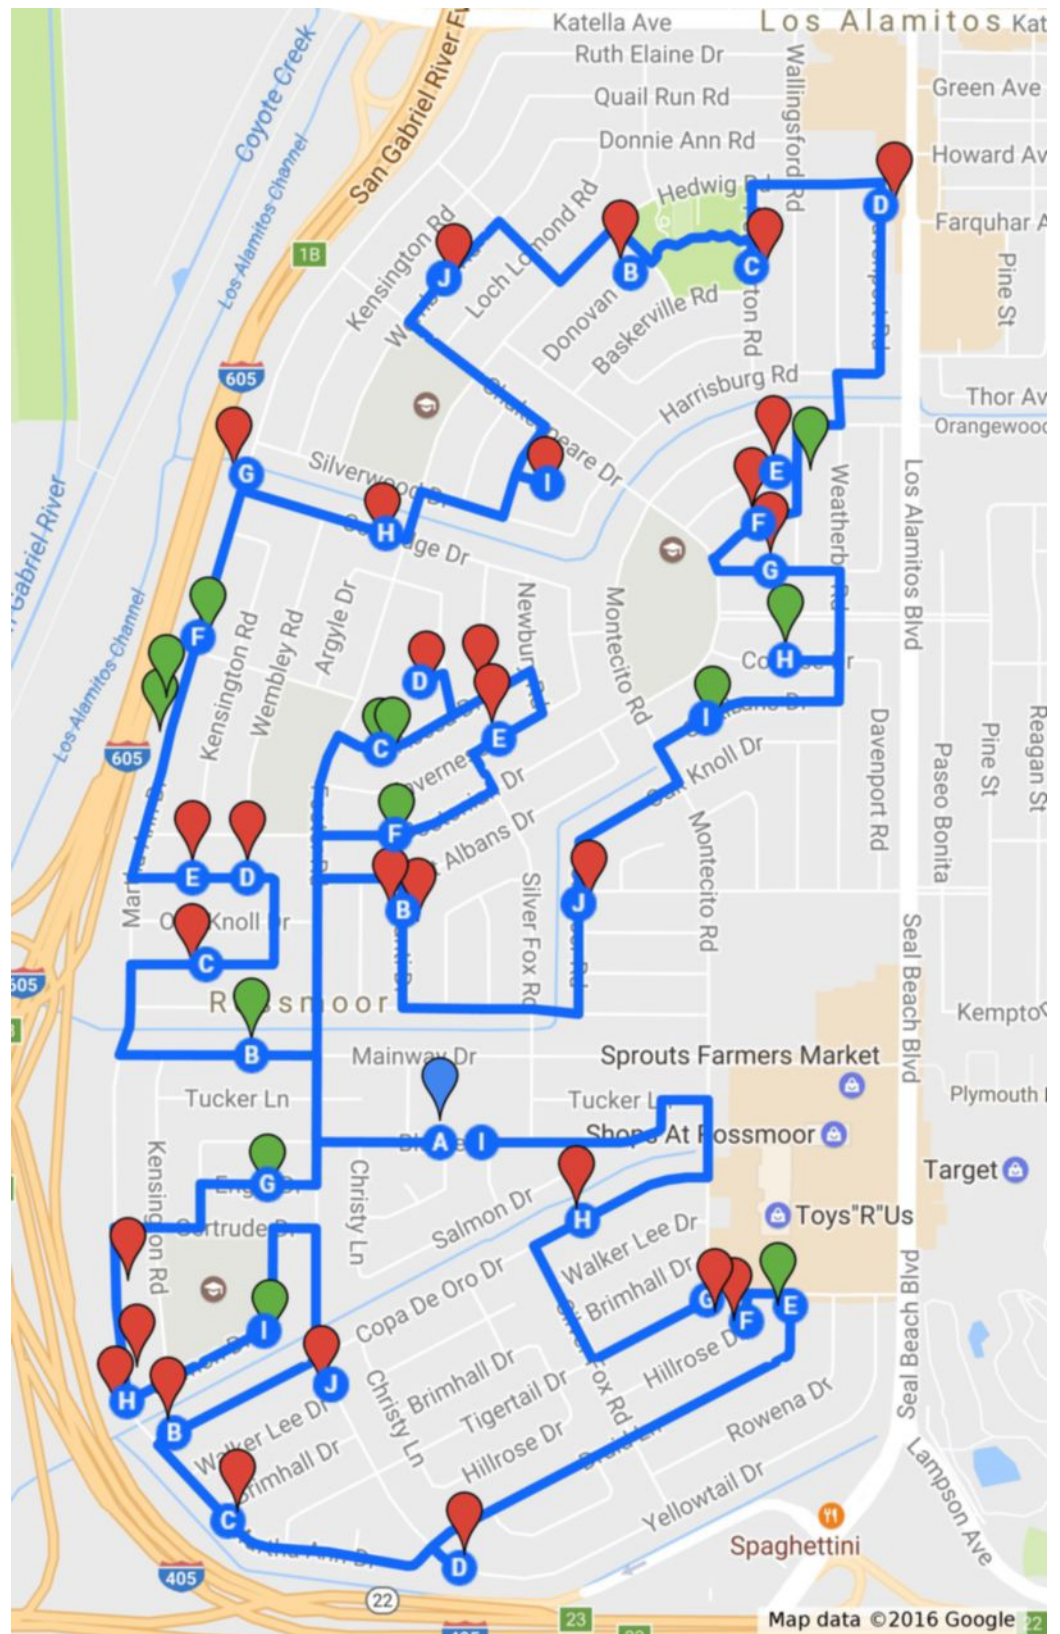

Bike Route 2016 Rossmoor Christmas Hot Spots Map

RHA Christmas Lights Celebration Winners

- 📍 Rush Park - starting point
- 📍 2751 Mainway Dr
- 📍 Woodstock Road
- 📍 2751 St Albans Dr
- 📍 2681 St Albans Dr
- 📍 11871 Martha Ann Dr
- 📍 11831 Martha Ann Dr
- 📍 2631 Piedmont Ave
- 📍 11541 Martha Ann Dr
- 📍 2862 Coleridge Dr
- 📍 3072 Burney Pl
- 📍 11352 Wembley Rd
- 📍 11325 Donovan Rd
- 📍 11302 Pemberton Rd
- 📍 11232 Davenport Rd
- 📍 3341 Kenilworth Dr
- 📍 11552 Wallingsford Rd
- 📍 3321 Wimbleton Dr
- 📍 3331 Huntley Dr
- 📍 3341 Cortese Dr
- 📍 3262 St Albans Dr
- 📍 3152 Bradbury Rd
- 📍 12112 Chianti Dr
- 📍 12101 Chianti Dr
- 📍 2892 Aceca Dr
- 📍 2902 Aceca Dr
- 📍 2942 Edgeley Pl
- 📍 11811 Norgrove Ln
- 📍 3051 Inverness Dr
- 📍 2932 Bostonian Dr
- 📍 2762 Engel Dr
- 📍 12552 Martha Ann Dr

Meet at parking lot of Rush Park by 6:00 pm on Sunday, Dec. 18.
 Print out this map and bring it with you

-  12652 Martha Ann Dr
 -  12681 Martha Ann Dr
 -  2762 Salmon Dr
 -  12651 Foster Rd
 -  2631 Copa De Oro Dr
 -  2682 Brimhall Dr
 -  2951 Yellowtail Dr
 -  3371 Druid Ln
 -  3331 Hillrose Dr
 -  3282 Tigertail Dr
 -  3121 Copa De Oro Dr
-

Directions from Rush Park -
starting point to 11352 Wembley
Rd

- A** Rush Park - starting point
 - B** 2751 Mainway Dr
 - C** 2702 Woodstock Rd
 - D** 2751 St Albans Dr
 - E** 2681 St Albans Dr
 - F** 2631 Piedmont Ave
 - G** 11541 Martha Ann Dr
 - H** 2862 Coleridge Dr
 - I** 3072 Burney Pl
 - J** 11352 Wembley Rd
-

Directions from 11352 Wembley
Rd to 3152 Bradbury Rd

- A** 11352 Wembley Rd
 - B** 11325 Donovan Rd
 - C** 11302 Pemberton Rd
 - D** 11232 Davenport Rd
 - E** 3341 Kenilworth Dr
 - F** 3321 Wimbledon Dr
 - G** 3331 Huntley Dr
 - H** 3341 Cortese Dr
 - I** 3262 St Albans Dr
 - J** 3152 Bradbury Rd
-